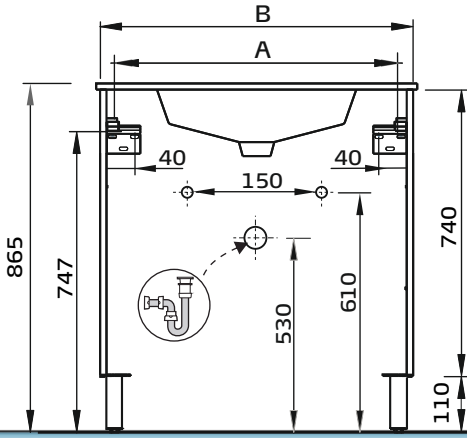

NURA

- Español** INSTRUCCIONES DE MONTAJE
- English** INSTALLATION INSTRUCTIONS
- Français** INSTRUCTIONS DE MONTAGE

gala

NURA

	NURA 60	NURA 80
A	531	731
B	585	785

PIEZA OPCIONAL
OPTIONAL PIECE
PIÈCE OPTIONALLE

NURA

Cerámicas Gala, S.A.

Ctra. Madrid - Irún, Km. 244 - Apartado de Correos, 293 - 09080 BURGOS - ESPAÑA
Teléf. 947 474 100 Fax. 947 474 103 E_mail: general@gala.es www.gala.es

Las medidas e información son a título orientativo y susceptibles de modificación sin previo aviso. Este documento anula los anteriores.
All information and sizes should be considered merely approximate and are subject to modification without notice. This document cancels the former ones.
Les cotes et informations sont à titre indicatif et peuvent subir des modifications sans avis préalable. Le document annule les précédents.